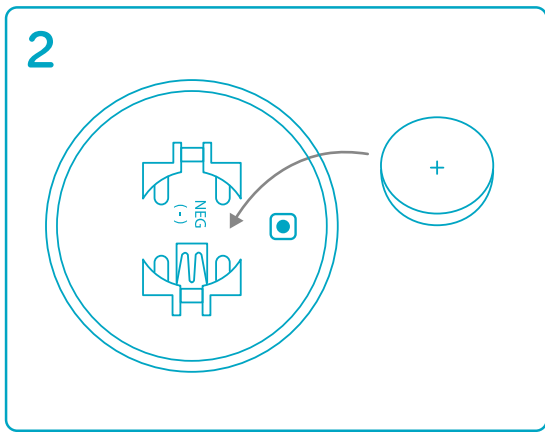

Battery installation