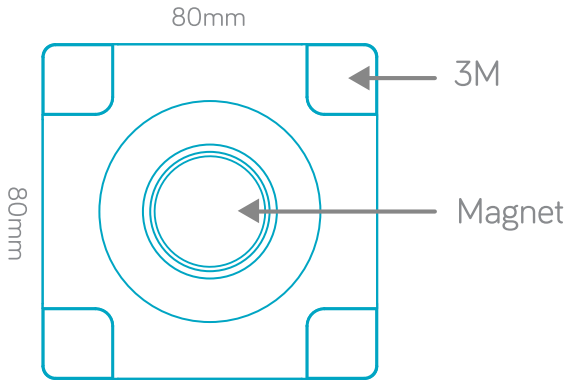

SMART DIMMER SWITCH & REMOTE CONTROL

780012

Surface mounting

- ON/ OFF Function
Fonction Marche/Arrêt
- Adjustable brightness
Luminosité réglable
- Bluetooth Smart (4.0 LE)
- DC 3V CR2450 (include)
- 80 mm x 80 mm
- 88 g / 3.1 oz
- 10 m / 30 ft
- Firmware upgrade
Mise à jour